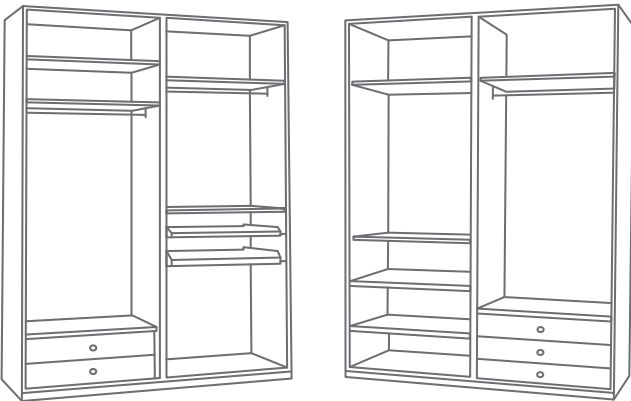

SIRIO ENCINA BLANCA² 24oh

DORMITORIO COMPLETO

(oferta no aplicable a la compra de los muebles por separado)

Armario 4 puertas batientes con

Espejo central	183x55x24oh
Cama ring	159x200x30h
Espejo	90x55h
Cómoda	108x45x79h
2 Mesillas de noche	54x42x45h
Cabezal cama central	159x74h

PERSONALIZA EL INTERIOR DE TU ARMARIO

Descubre la amplia gama de complementos de interior en nuestras tiendas

OLMO NATURAL²

+110€
CON CAMA RING CONTENEDOR
PoTV

~~497€~~

21 AHÓRRATE EL
% DE IVA¹

410€

DORMITORIO COMPLETO
ARMARIO cm 183x55x24oh | 4WK8

315€

ARMARIO 4 PUERTAS
BATIENTES CON
ESPEJO CENTRAL
cm 183x55x24oh

+DE 15 COLORES
SIN VARIACIÓN DE PRECIO

CABEZAL CAMA
CENTRAL
cm 159x74h

CON CAMA
RING CONTENEDOR | 6UYJ **+110€**

SOMIER Y COLCHÓN EXCLUIDOS