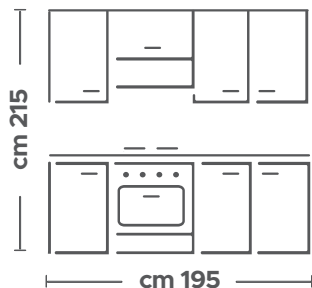

## KATY

**5. Composición Tipo Cocinas:**  
El precio de esta cocina se refiere a la composición tipo:  
cocina estándar longitud 195 cm, profundidad 60 cm, altura 215 cm incluye electrodomésticos Atlantic cod. 9VE6