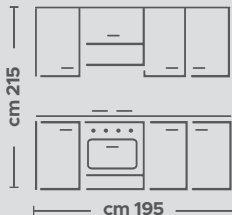

COCINAS

Mondo
Convenienza®

STELLA

795€

COMPOSICIÓN TIPO

STELLA

5. Composición Tipo Cocinas:
El precio de esta cocina se refiere a la composición tipo:
cocina estándar longitud 195 cm, profundidad 60 cm, altura 215 cm incluye electrodomésticos Atlantic cod. 9VE6